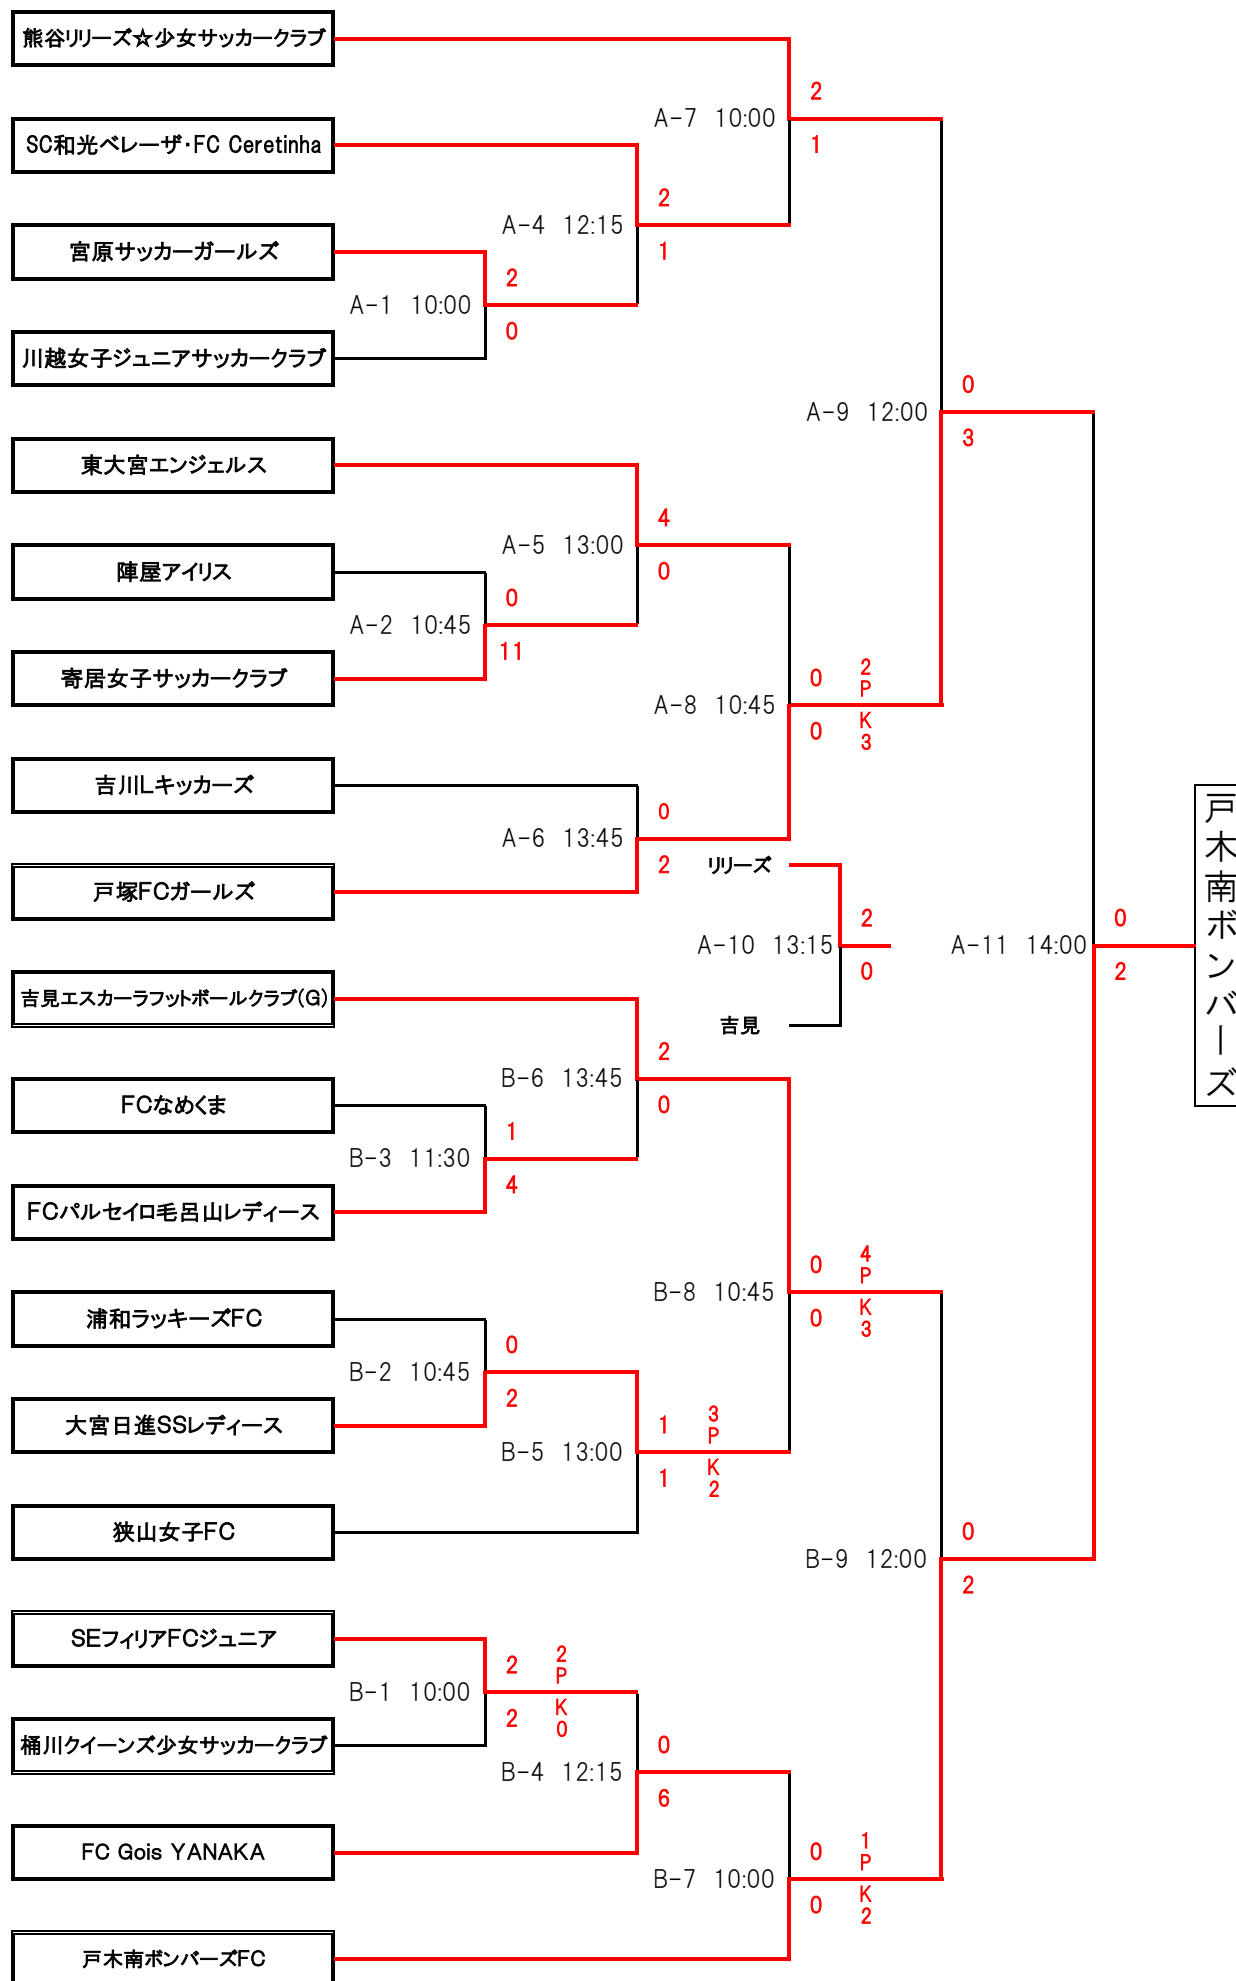

第 31 回 埼 玉 県 少 女 サ ッ カ ー 大 会

11月10日(日)・17日(日) トーナメント表

11月10日(日)新座市総合運動公園 陸上競技場 11月17日(日)江南総合公園(小原運動公園) 多目的広場

第 31 回 埼 玉 県 少 女 サ ッ カ ー 大 会

11月10日(日)・17日(日) トーナメント表

11月10日(日)新座市総合運動公園 陸上競技場 11月17日(日)江南総合公園(小原運動公園) 多目的広場

No.	試合開始予定	対戦		主審	副審1	副審2	四審	
A-1	10:00	宮原	2-0	川越	陣屋	寄居	寄居	陣屋
A-2	10:45	陣屋	0-11	寄居	和光・セレ	宮原	川越	和光・セレ
A-3	11:30	-						
A-4	12:15	和光・セレ	2-1	宮原 (A-1)勝者	東大宮	寄居 (A-2)勝者	寄居 (A-2)勝者	東大宮
A-5	13:00	東大宮	4-0	寄居 (A-2)勝者	吉川	戸塚	戸塚	吉川
A-6	13:45	吉川	0-2	戸塚	和光・セレ (A-4)勝者	東大宮	寄居 (A-2)勝者	和光・セレ (A-4)勝者