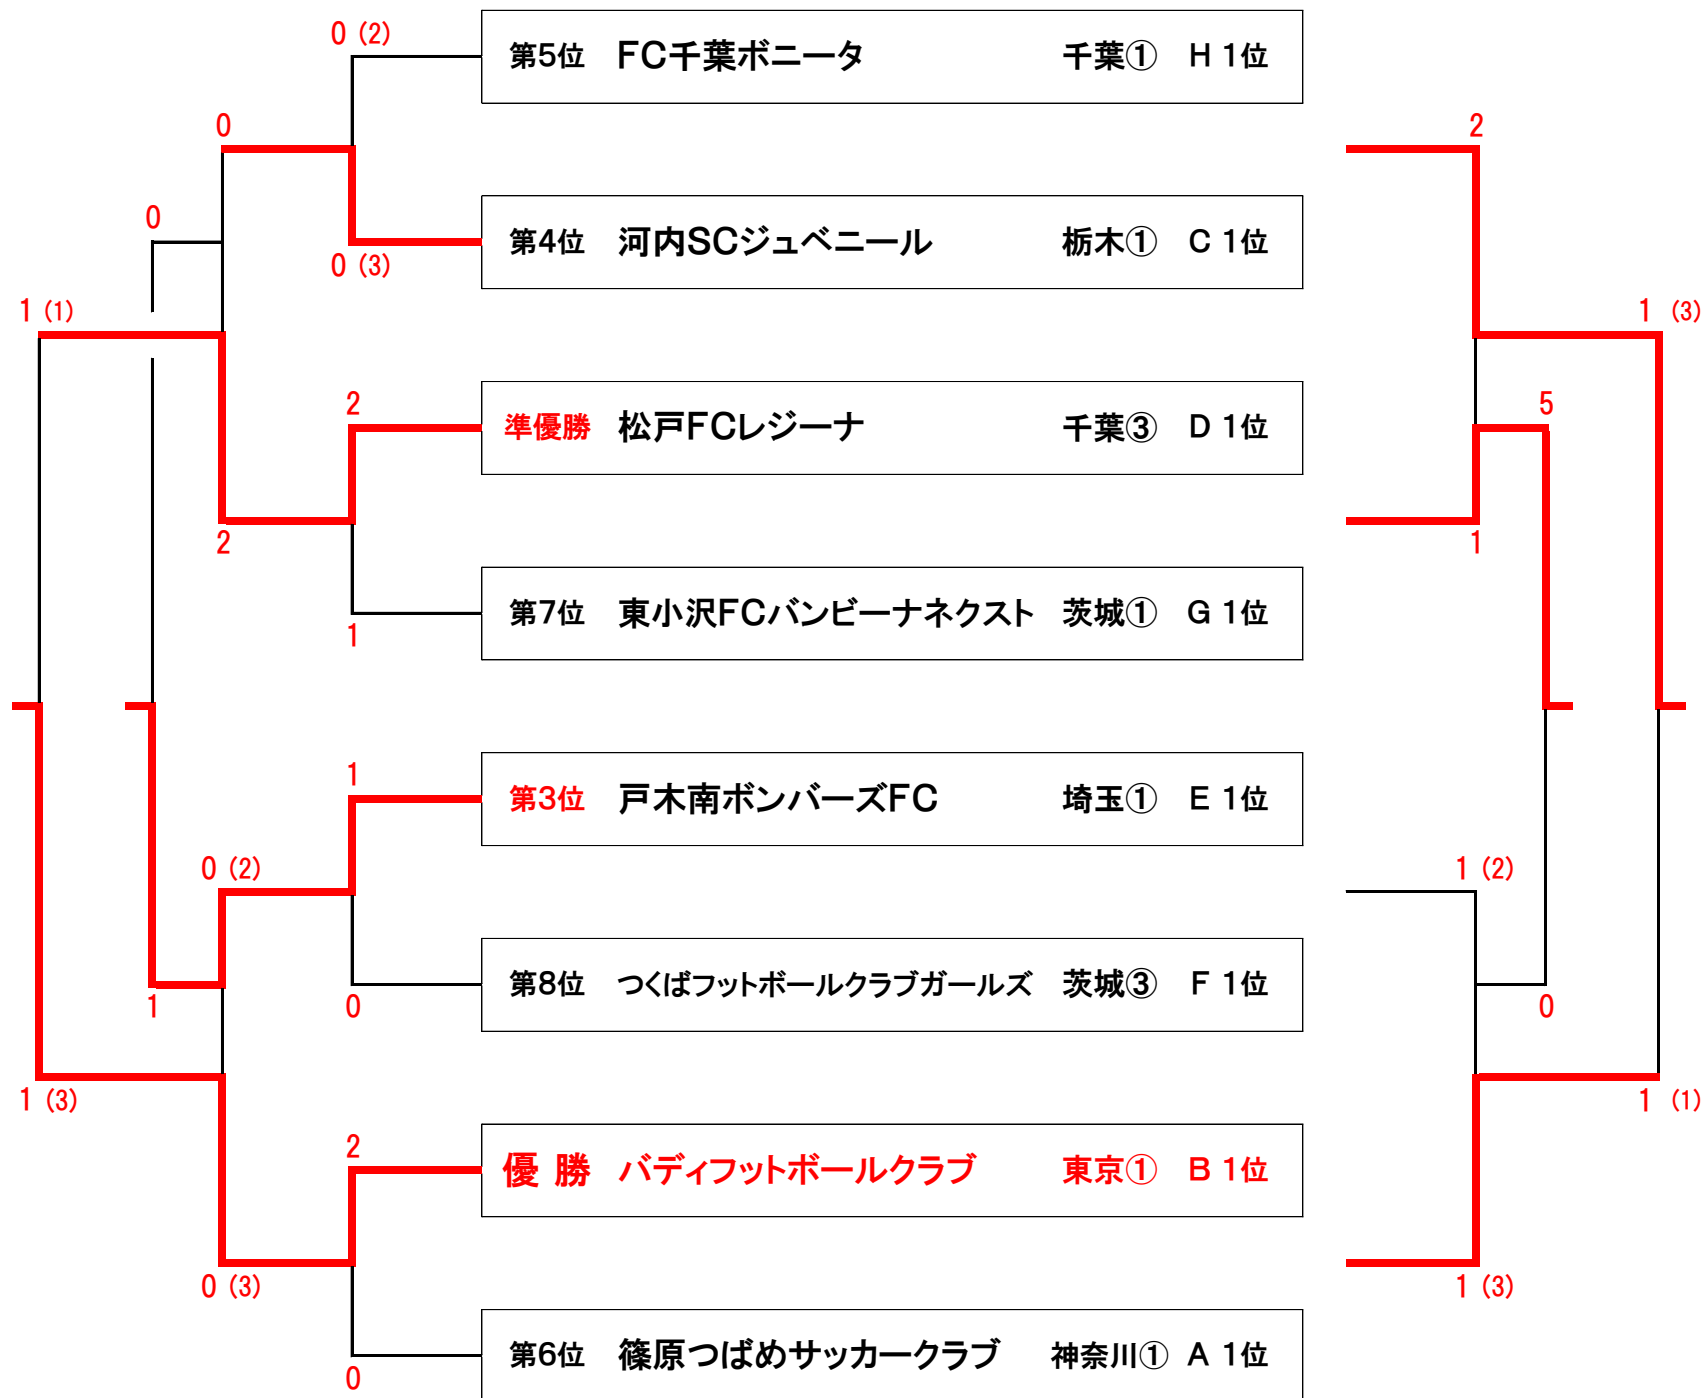

第32回8都県少女サッカー大会 順位トーナメント

期日:令和元年12月22日(日)

会場:ひたちなか地区多目的広場

試合時間:15分-5分-15分

◆ 1位パートトーナメント