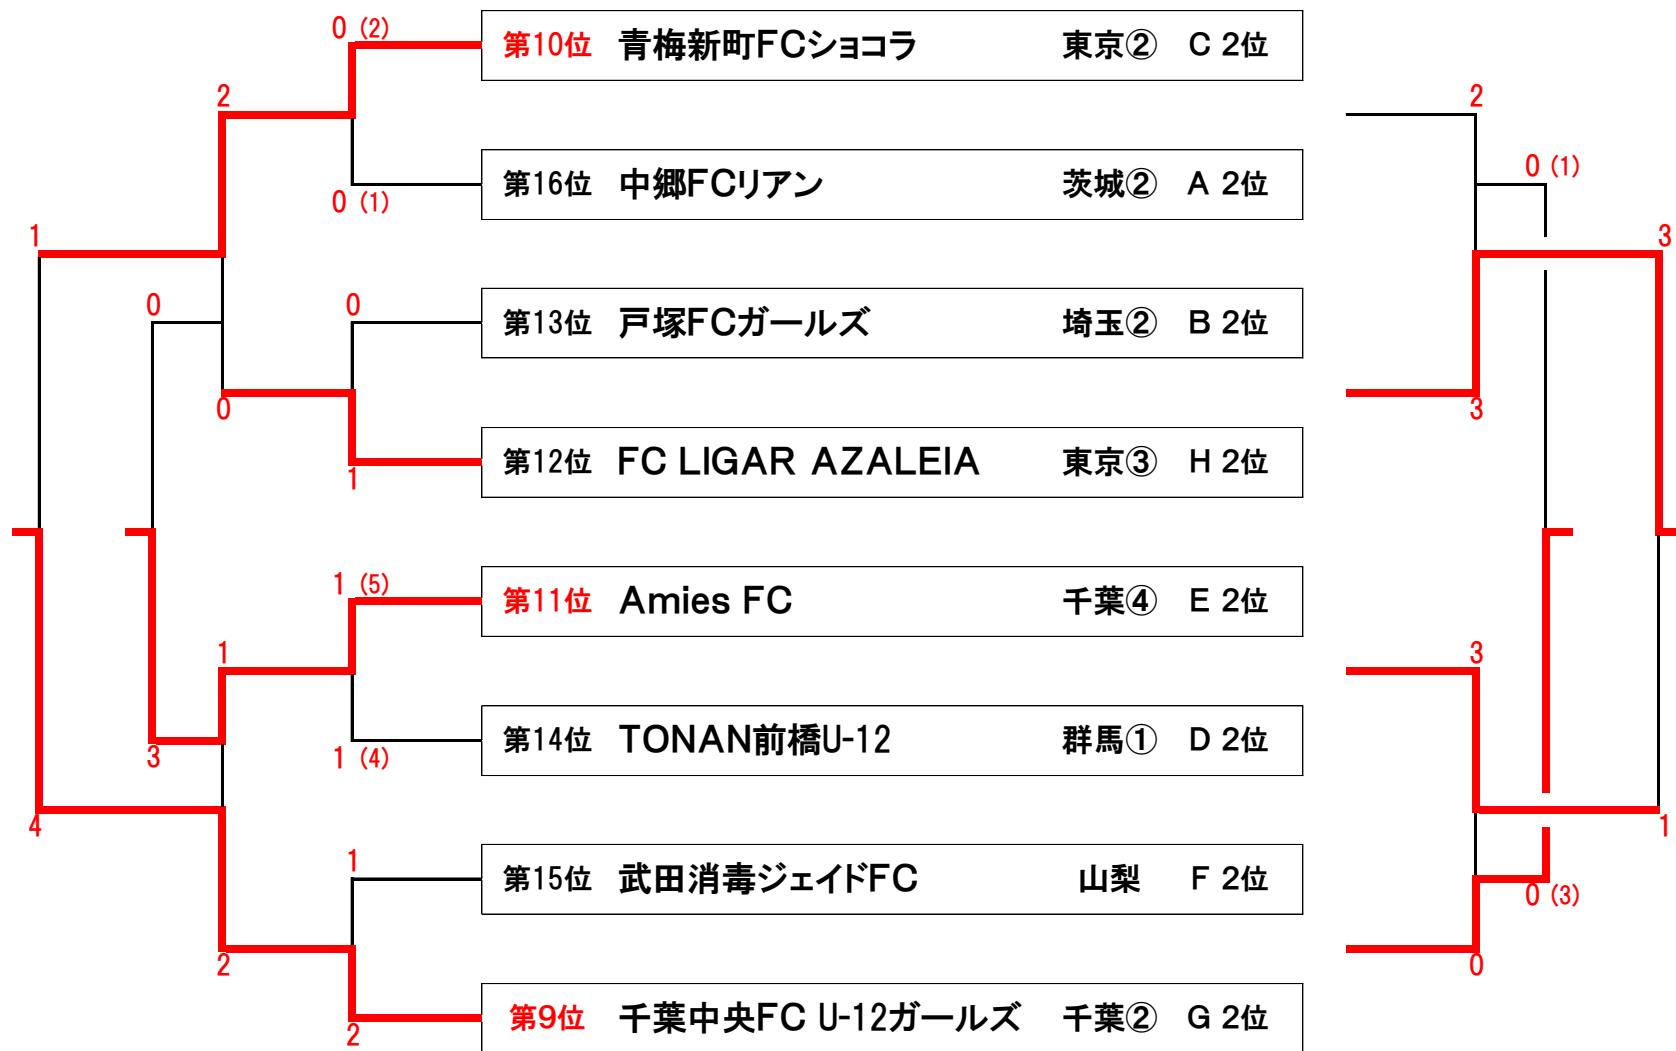

◆ グループH

チーム名		H-1 千葉ポニータ	H-2 館林	H-3 LIGAR	勝	分	負	勝点	得点	失点	差	順位
H-1	FC千葉ポニータ 千葉①		2 ○ 0	1 ○ 0	2	0	0	6	3	0	3	1
H-2	AC館林フェリスU-12 群馬②	0 ● 2		1 △ 1	0	1	1	1	1	3	-2	3
H-3	FC LIGAR AZALEIA 東京③	0 ● 1	1 △ 1		0	1	1	1	1	2	-1	2

第32回8都県少女サッカー大会 順位トーナメント

期日:令和元年12月22日(日)

会場:ひたちなか地区多目的広場

試合時間:15分-5分-15分

◆ 1位パートトーナメント

第32回8都県少女サッカー大会 順位トーナメント

期日:令和元年12月22日(日)

会場:ひたちなか地区多目的広場

試合時間:15分-5分-15分

◆ 2位パートトーナメント

◆ 3位パートトーナメント