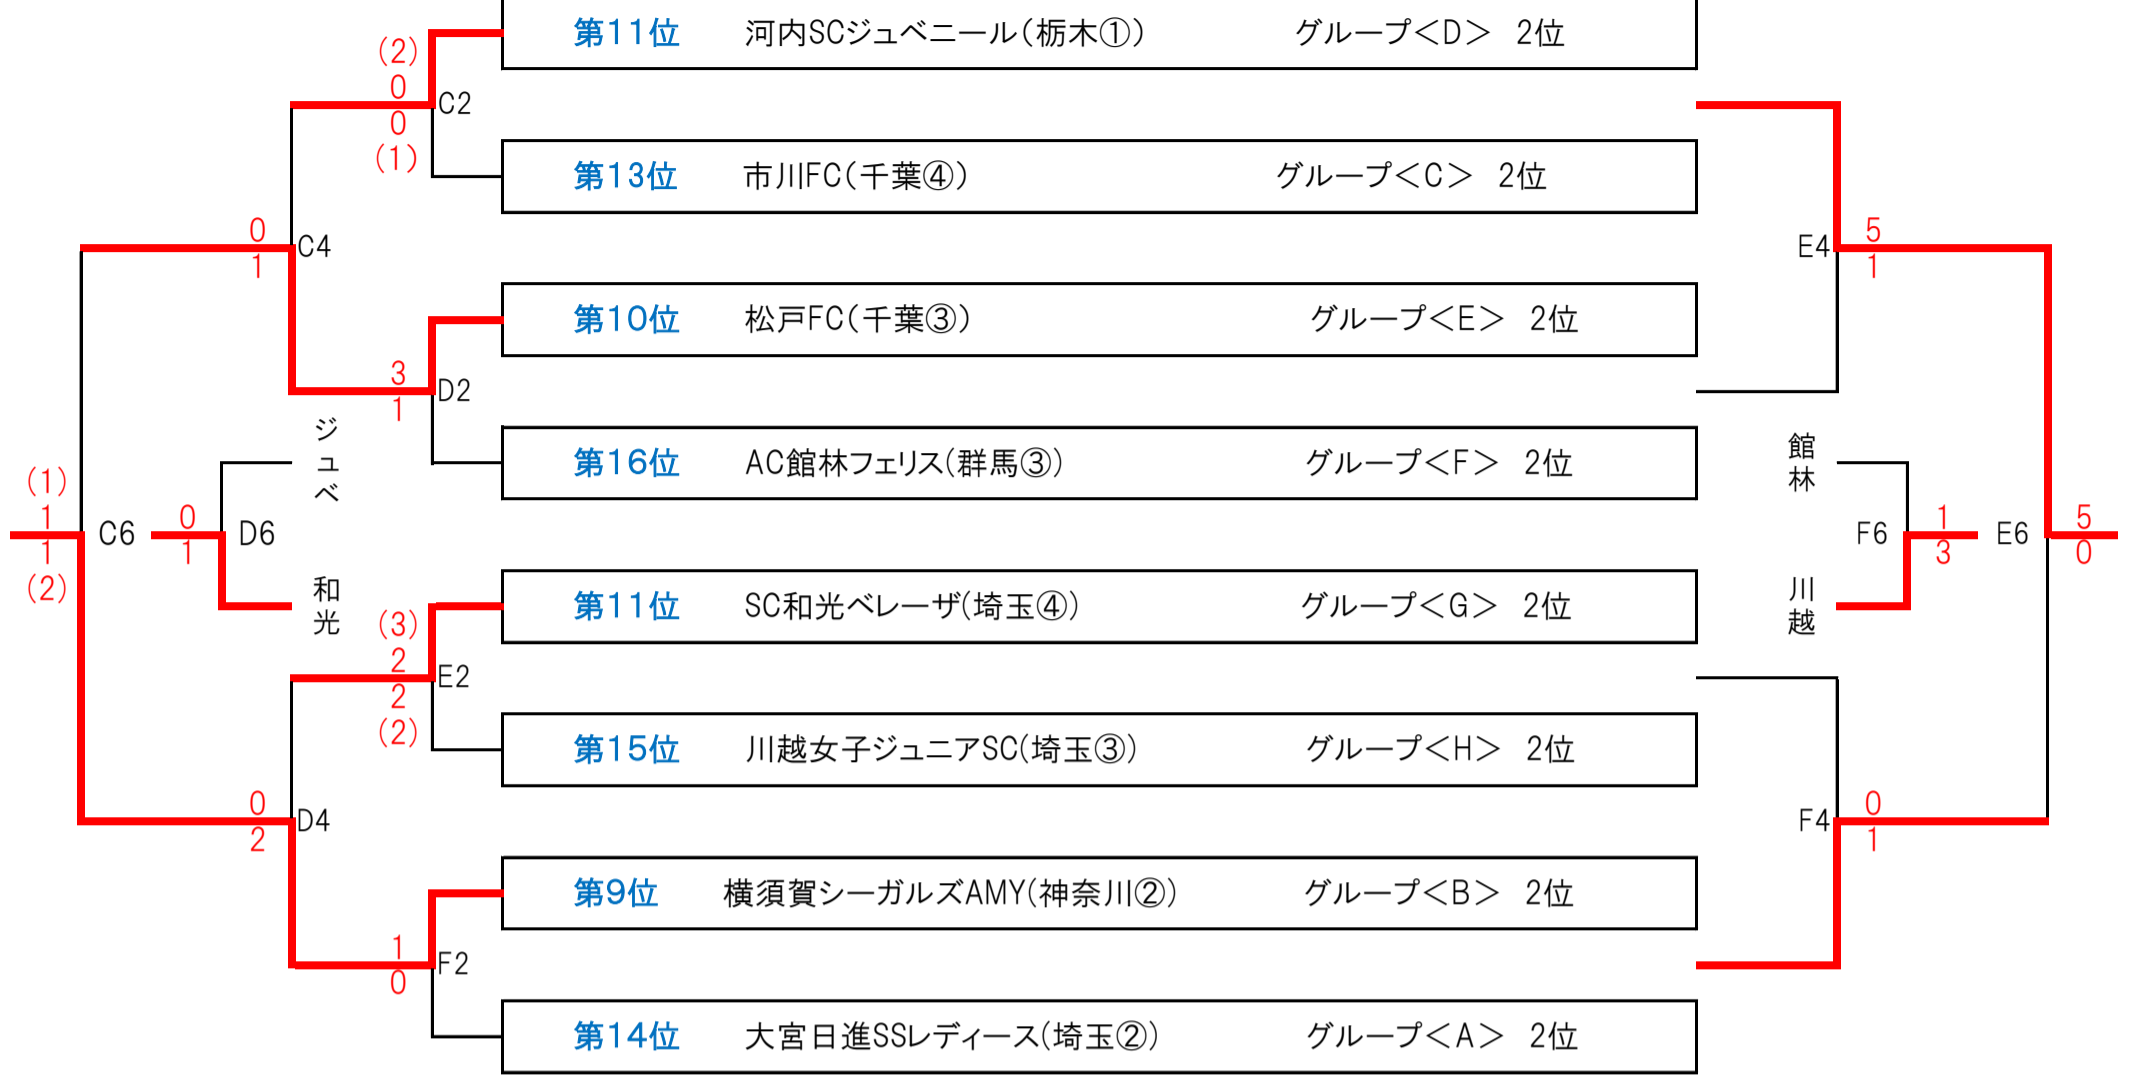

期日：平成30年12月23日(日)  
 会場：葛和田サッカー場

◆ 2位パートナーナメント

試合時間15-5-15分

◆ 3位パートナーナメント

試合時間15-5-15分

		C		D		E		F	
第1試合 9:00	対戦	武田消毒	久米	KAISHIN	OYAMA	エストレラ	つくば	府中	大庭
	主審	派遣	派遣	派遣	派遣	派遣	派遣	派遣	派遣
	副審	ジュベニール	市川	松戸	館林	和光	川越	横須賀	日進
第2試合 10:00	対戦	ジュベニール	市川	松戸	館林	和光	川越	横須賀	日進
	主審	派遣	派遣	派遣	派遣	派遣	派遣	派遣	派遣
	副審	武田消毒	久米	KAISHIN	OYAMA	エストレラ	つくば	府中	大庭
第3試合 11:00	対戦	C1勝者	D1勝者	E1勝者	F1勝者	C1敗者	D1敗者	E1敗者	F1敗者
	主審	派遣	派遣	派遣	派遣	派遣	派遣	派遣	派遣
	副審	C2勝者	D2勝者	E2勝者	F2勝者	C2敗者	D2敗者	E2敗者	F2敗者
第4試合 12:00	対戦	C2勝者	D2勝者	E2勝者	F2勝者	C2敗者	D2敗者	E2敗者	F2敗者
	主審	派遣	派遣	派遣	派遣	派遣	派遣	派遣	派遣
	副審	C1勝者	D1勝者	E1勝者	F1勝者	C1敗者	D1敗者	E1敗者	F1敗者
第5試合 13:00	対戦	C3勝者	D3勝者	C3敗者	D3敗者	E3勝者	F3勝者	E3敗者	F3敗者
	主審	派遣	派遣	派遣	派遣	派遣	派遣	派遣	派遣
	副審	C4勝者	D4勝者	C4敗者	D4敗者	E4勝者	F4勝者	E4敗者	F4敗者
第6試合 14:00	対戦	C4勝者	D4勝者	C4敗者	D4敗者	E4勝者	F4勝者	E4敗者	F4敗者
	主審	派遣	派遣	派遣	派遣	派遣	派遣	派遣	派遣
	副審	C3勝者	D3勝者	C3敗者	D3敗者	E3勝者	F3勝者	E3敗者	F3敗者