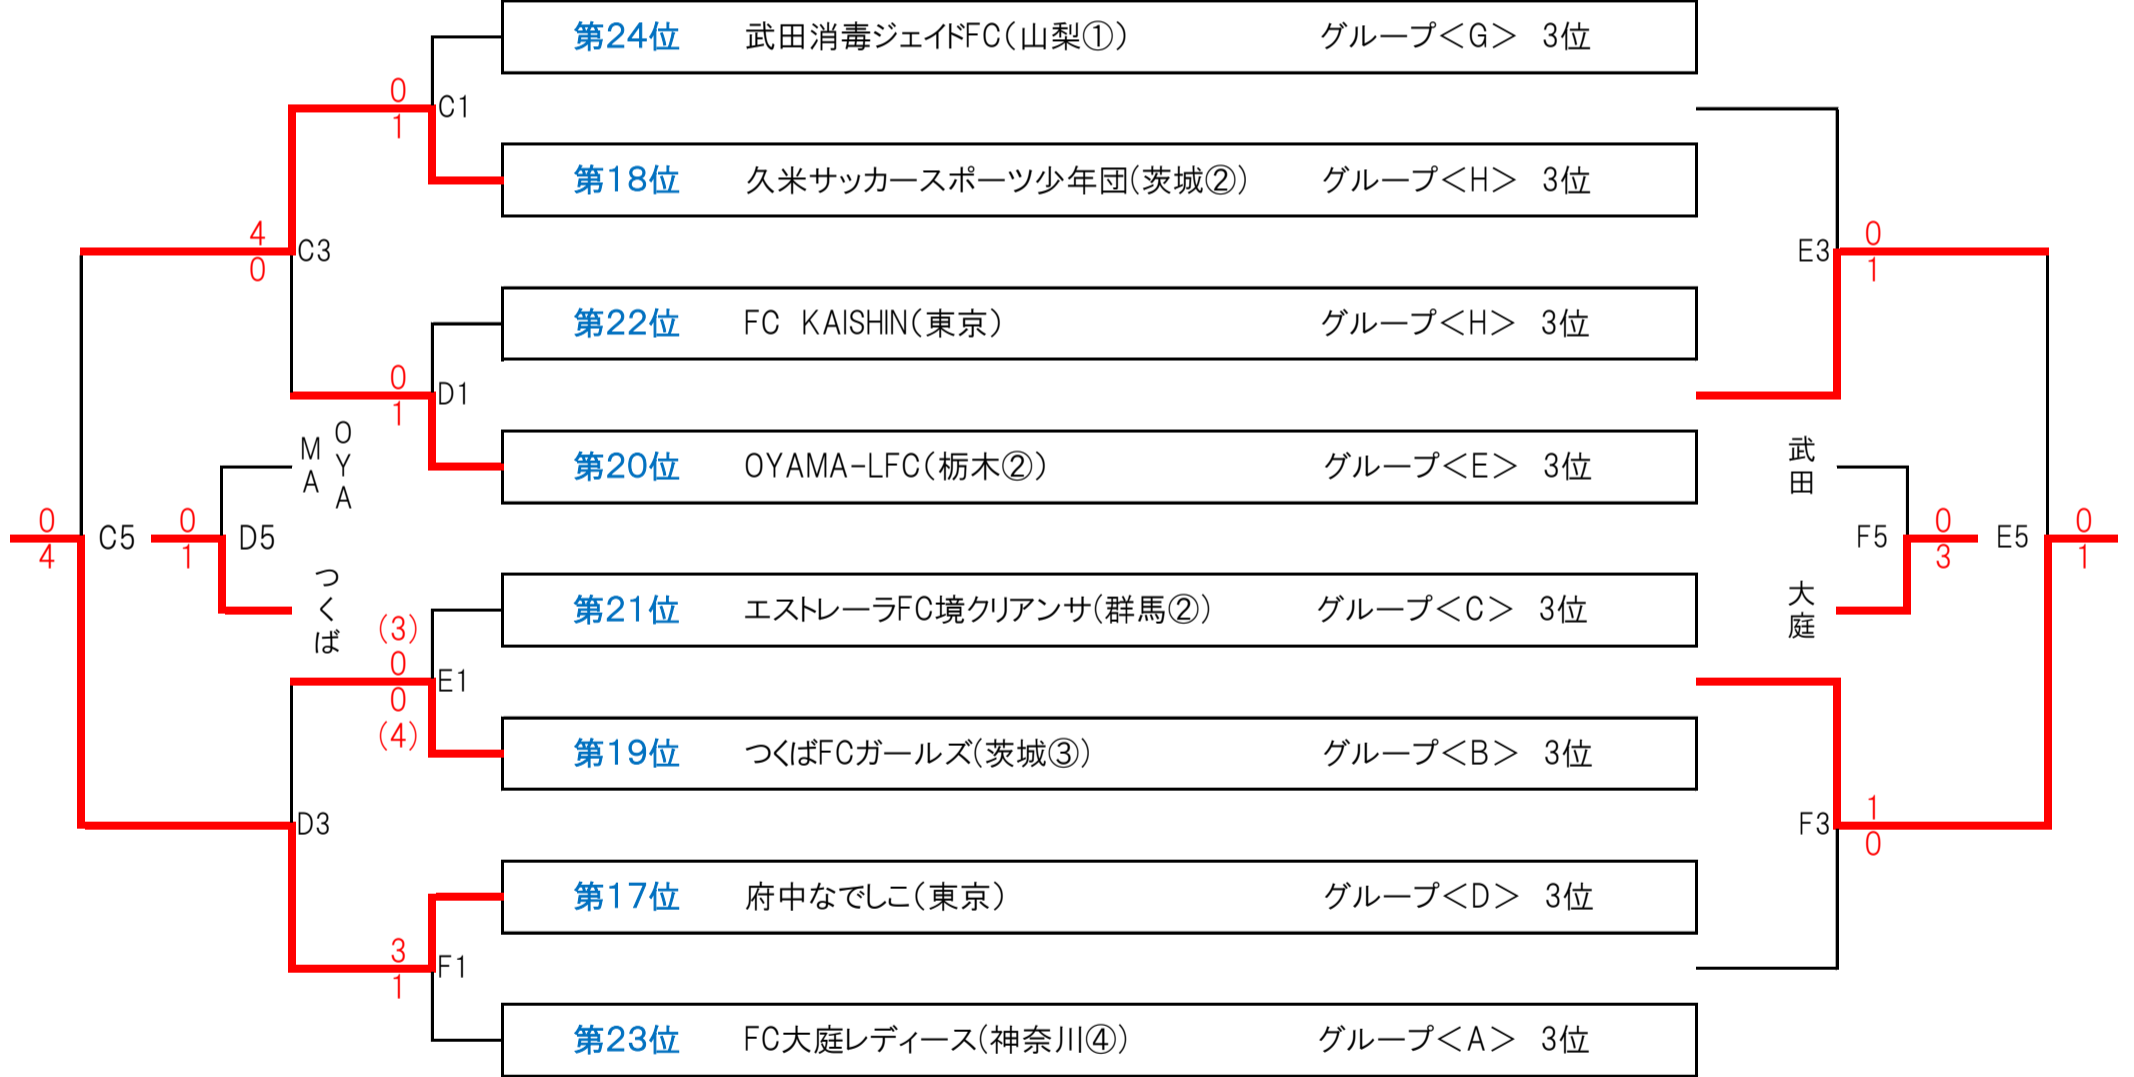

期日：平成30年12月23日(日)  
 会場：葛和田サッカー場

◆ 2位パートナーナメント

試合時間15-5-15分

◆ 3位パートナーナメント

試合時間15-5-15分

		C		D		E		F	
第1試合 9:00	対戦	武田消毒	久米	KAISHIN	OYAMA	エストレラ	つくば	府中	大庭
	主審	派遣	派遣	派遣	派遣	派遣	派遣	派遣	派遣
	副審	ジュベニール	市川	松戸	館林	和光	川越	横須賀	日進
第2試合 10:00	対戦	ジュベニール	市川	松戸	館林	和光	川越	横須賀	日進
	主審	派遣	派遣	派遣	派遣	派遣	派遣	派遣	派遣
	副審	武田消毒	久米	KAISHIN	OYAMA	エストレラ	つくば	府中	大庭
第3試合 11:00	対戦	C1勝者	D1勝者	E1勝者	F1勝者	C1敗者	D1敗者	E1敗者	F1敗者
	主審	派遣	派遣	派遣	派遣	派遣	派遣	派遣	派遣
	副審	C2勝者	D2勝者	E2勝者	F2勝者	C2敗者	D2敗者	E2敗者	F2敗者
第4試合 12:00	対戦	C2勝者	D2勝者	E2勝者	F2勝者	C2敗者	D2敗者	E2敗者	F2敗者
	主審	派遣	派遣	派遣	派遣	派遣	派遣	派遣	派遣
	副審	C1勝者	D1勝者	E1勝者	F1勝者	C1敗者	D1敗者	E1敗者	F1敗者
第5試合 13:00	対戦	C3勝者	D3勝者	C3敗者	D3敗者	E3勝者	F3勝者	E3敗者	F3敗者
	主審	派遣	派遣	派遣	派遣	派遣	派遣	派遣	派遣
	副審	C4勝者	D4勝者	C4敗者	D4敗者	E4勝者	F4勝者	E4敗者	F4敗者
第6試合 14:00	対戦	C4勝者	D4勝者	C4敗者	D4敗者	E4勝者	F4勝者	E4敗者	F4敗者
	主審	派遣	派遣	派遣	派遣	派遣	派遣	派遣	派遣
	副審	C3勝者	D3勝者	C3敗者	D3敗者	E3勝者	F3勝者	E3敗者	F3敗者