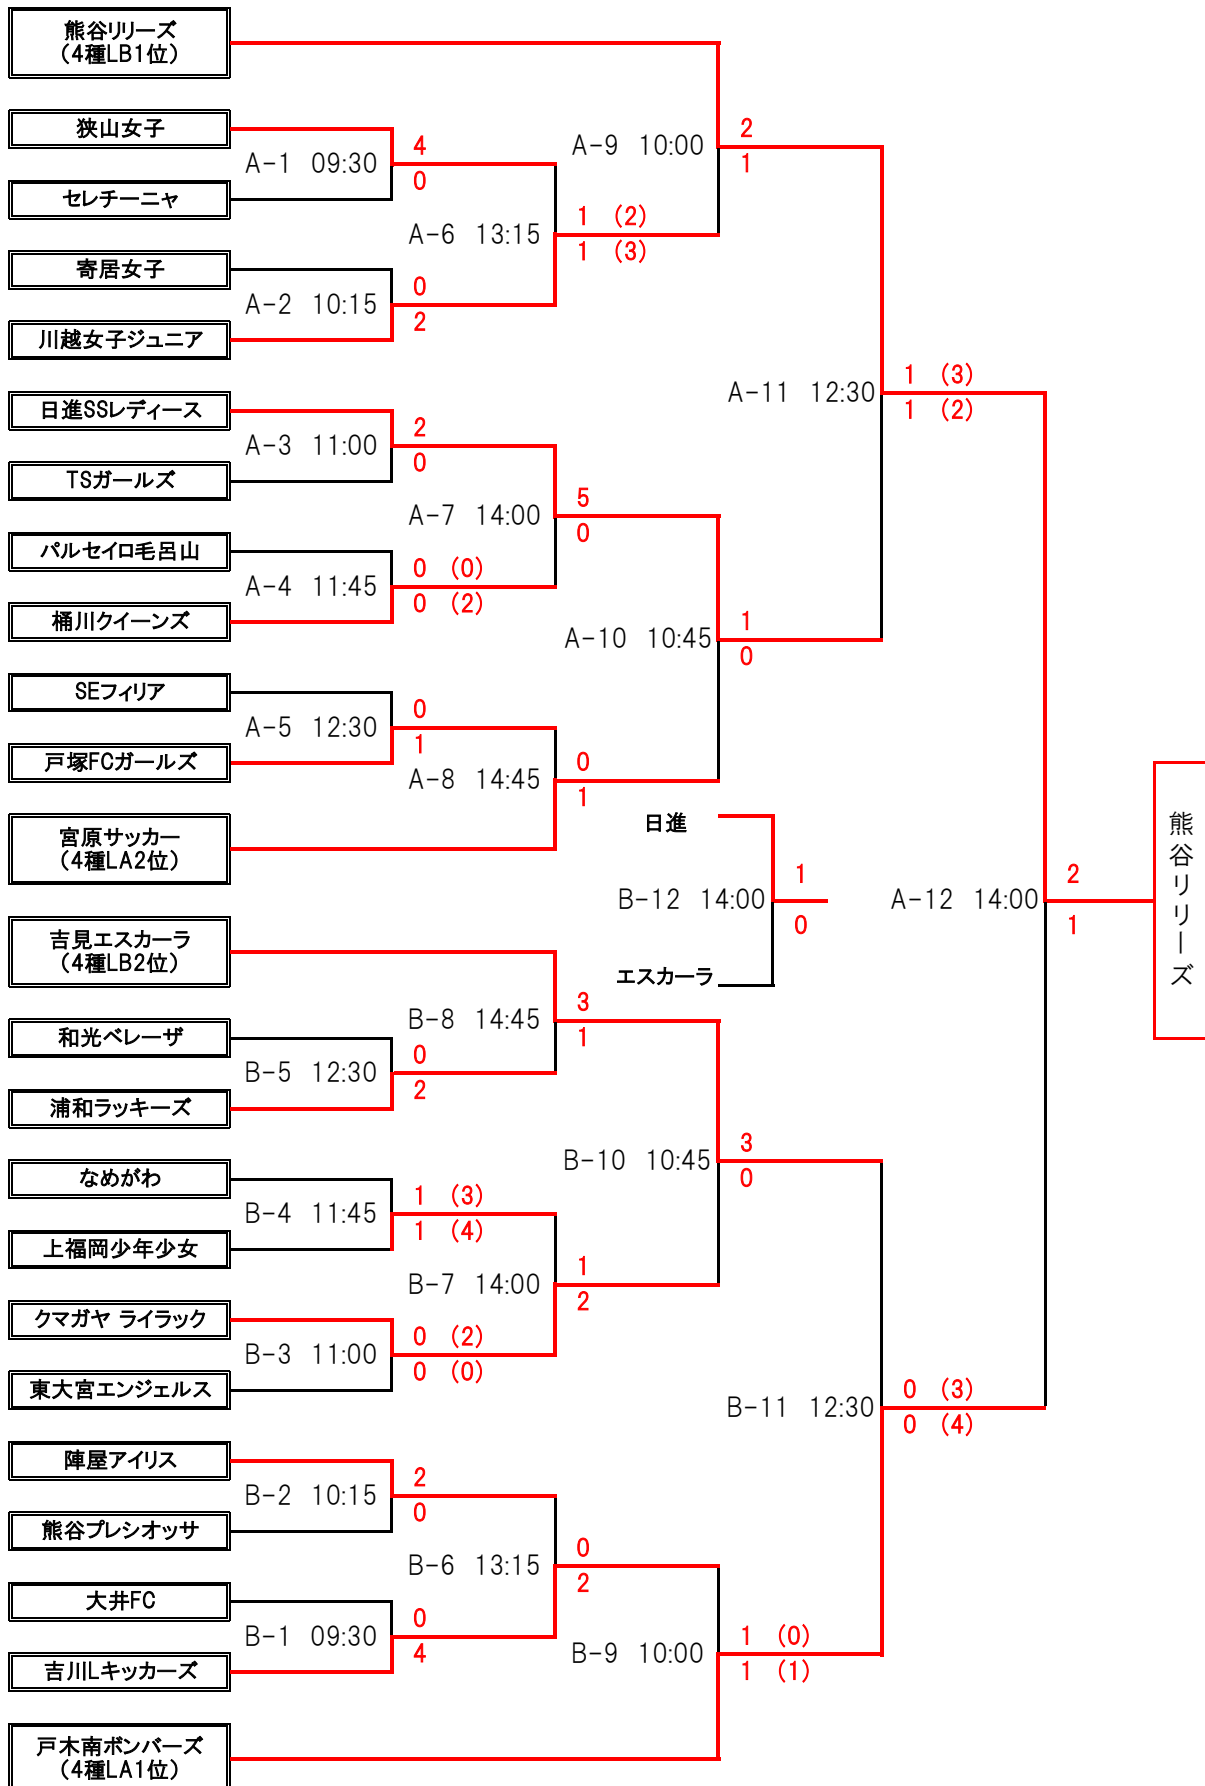

# 第 29 回 埼 玉 県 少 女 サ ッ カ ー 大 会

11 月 12 日 ( 日 ) ・ 19 日 ( 日 ) ト ー ナ メ ン ト 表

11月12日(日) 毛呂山町総合運動公園グラウンド、19日(日)吉見ふれあい陸上競技場

# 第 29 回 埼 玉 県 少 女 サ ッ カ ー 大 会

11 月 12 日 ( 日 ) ・ 19 日 ( 日 ) ト ー ナ メ ン ト 表

11月12日(日) 毛呂山町総合運動公園グラウンド、19日(日)吉見ふれあい陸上競技場

No.	試合開始予定	対戦		主審	副審1	副審2	四審
A-1	9:30	狭山女子	4-0	セレチーニャ	本部役員		
A-2	10:15	寄居女子	0-2	川越女子ジュニア	狭山	セレチーニャ	狭山
A-3	11:00	日進SSLレディース	2-0	TSガールズ	寄居	川越	寄居
A-4	11:45	パルセイロ毛呂山	0-0 PK0-2	桶川クイーンズ	日進	TS	日進
A-5	12:30	SEフィリア	0-1	戸塚FCガールズ	毛呂山	桶川	毛呂山
A-6	13:15	狭山女子 (A-1勝者)	1-1 PK2-3	川越女子ジュニア (A-2勝者)	フィリア	戸塚	戸塚
A-7	14:00	日進SSLレディース (A-3勝者)	5-0	桶川クイーンズ (A-4勝者)	狭山	川越	狭山
A-8	14:45	戸塚FCガールズ (A-5勝者)	0-1	宮原サッカー (4種LA2位)	日進	桶川	日進