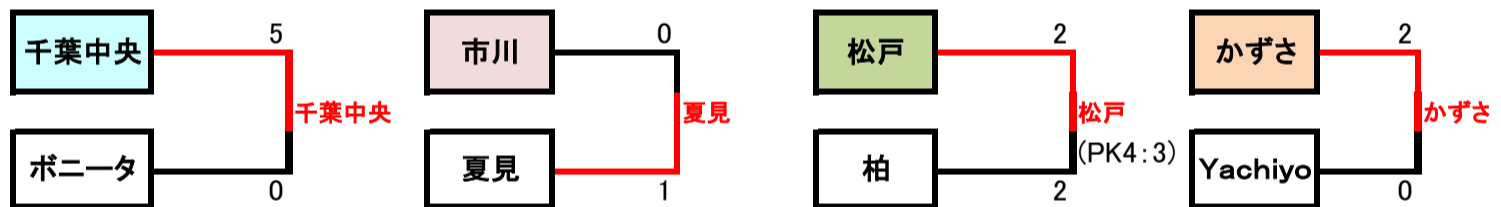

2017年度 千葉県少女交流サッカー大会 第2回 (第30回 8都県少女サッカー大会 千葉予選)

予選リーグ

2017年11月18日(土) @富津市みなと公園(A面・B面)

●試合時間 15-5-15(予選)

*各ブロックの1位・2位同士が下記組み合わせで対戦し、決勝リーグの4チームを決定する

Aブロック	千葉中央	夏見	成田	勝点	勝	負	分	得点	失点	得失点	順位
千葉中央FC U12ガールズ	-	1-0	10-0	6	2	0		11	0	11	1
夏見FC	0-1	-	12-1	3	1	1		12	2	10	2
ラ・シルエラ成田	0-10	1-12	-	0	0	2		1	22	-21	3

Bブロック	松戸	Yachiyo	流山	勝点	勝	負	分	得点	失点	得失点	順位
松戸フットボールクラブ	-	1-0	3-1	6	2	0		4	1	3	1
FC Yachiyo Girls	0-1	-	1-0	3	1	1		1	1	0	2
流山ピクシーズ	1-3		-	0	0	2		1	4	-3	3

Cブロック	市川	ポニータ	千葉中央Sec	勝点	勝	負	分	得点	失点	得失点	順位
市川FCL	-	3-0	5-0	6	2	0		8	0	8	1
FC 千葉ポニータ	0-3	-	3-0	3	1	1		3	3	0	2
千葉中央U12 ガールズ Second	0-5	0-3	-	0	0	2		0	8	-8	3

Dブロック	かずさ	柏	Amies	勝点	勝	負	分	得点	失点	得失点	順位
かずさフラワーズ	-	2-0	5-0	6	2	0		7	0	7	1
柏レディースフットボールクラブ	0-2	-	3-1	3	1	1		3	3	0	2
AmiesFC(アミーズFC)	0-5	1-3	-	0	0	2		1	8	-7	3

*ブロックは総当りにて順位決定(勝点→得失点差→総得点→当該チームの勝敗→PK方式/3名による、以後サドンデスとする)

*各ブロックの1位・2位対戦は、同点の場合 PK方式/3名による、以後サドンデスとする

決勝リーグ

2017年11月23日(祝) @富津市みなと公園(A面)

*予備日:11月25日(土)

●試合時間 15-5-15

*1位~3位の3チームが、第30回 8都県少女サッカー大会に出場。

決勝リーグ	松戸	夏見	かずさ	千葉中央	勝点	勝	負	分	得点	失点	得失点	順位
松戸フットボールクラブ	-	1-0	3-1	0-3	6	2	1		4	4	0	2
夏見FC	0-1	-	0-0	0-6	1	0	2	1	0	7	-7	4
かずさフラワーズ	1-3	0-0	-	1-3	1	0	2	1	2	6	-4	3
千葉中央FC U12ガールズ	3-0	6-0	3-1	-	9	3	0		12	1	11	1

*決勝リーグ出場チームで抽選(A~D配置)

*総当りにて順位決定(勝点→得失点差→総得点→当該チームの勝敗→PK方式/3名による)

優勝=千葉中央FC U12ガールズ
準優勝=松戸フットボールクラブ
3位=かずさフラワーズ
4位=夏見FC